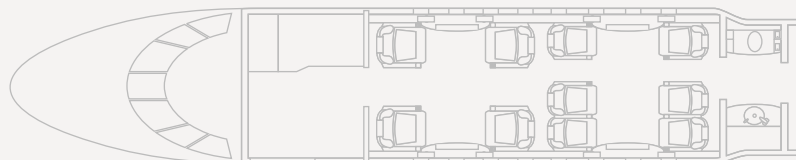

Fabricante • Manufacturer • DASSAULT

 Alcance
Range
5.652 Km
3.052 Nm

 Velocidad de crucero
Cruise speed
850 Km/h
459 Kts

 Pasajeros
Passengers
10 pax

 Autonomía
Range (hours)
5,45 h

Prestaciones
Longitud cabina: 7,98 m
Anchura de cabina: 2,34 m
Altura de cabina: 1,88 m
Tripulación: 2 + 1

Performances
Cabin Length: 7,98 m
Cabin Width: 2,34 m
Cabin Height: 1,88 m
Crew: 2 + 1

 Día / Day

Falcon 2000

Long Range

Fabricante • Manufacturer • DASSAULT