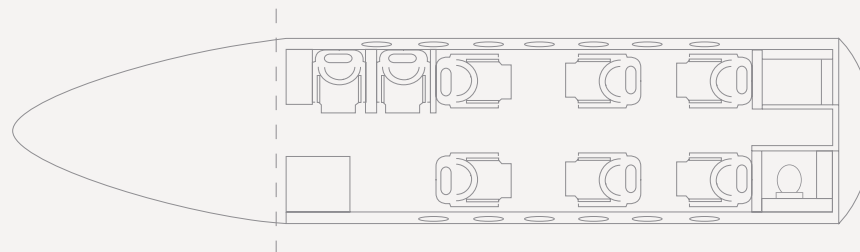

Fabricante • Manufacturer • CESSNA

 Alcance  
Range  
4.010 Km  
2.165 Nm

 Velocidad de crucero  
Cruise speed  
835 Km/h  
451 Kts

 Pasajeros  
Passengers  
10 pax

 Autonomía  
Range (hours)  
4,80 h

**Prestaciones**  
Longitud de cabina: 5,28 m  
Anchura de cabina: 1,47 m  
Altura de cabina: 1,45 m  
Tripulación: 2

**Performances**  
Cabin length: 5,28 m  
Cabin width: 1,47 m  
Cabin height: 1,45 m  
Crew: 2

 Día / Day

Citation CJ4

Medium Range

Fabricante • Manufacturer • CESSNA