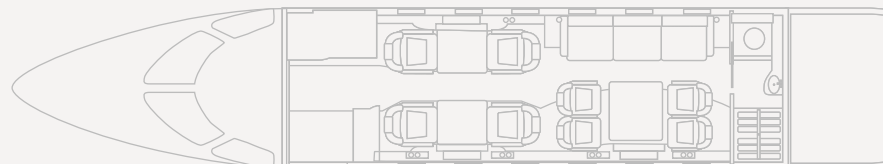

Fabricante • Manufacturer • GULFSTREAM

 Alcance
Range
6.301 Km
3.402 Nm

 Velocidad de crucero
Cruise speed
850 Km/h
459 Kts

 Pasajeros
Passengers
10 pax

 Autonomía
Range (hours)
7 h

Prestaciones

Longitud cabina: 7,44 m
Anchura de cabina: 2,18 m
Altura de cabina: 1,91 m
Tripulación: 2 + 1

Performances

Cabin Length: 7,44 m
Cabin Width: 2,18 m
Cabin Height: 1,91 m
Crew: 2 +1

 Día / Day

Gulfstream G200

Long Range

Fabricante • Manufacturer • GULFSTREAM