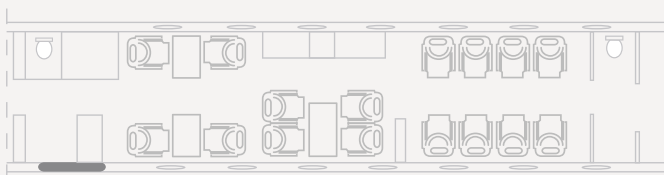

### Prestaciones

Longitud de cabina: 15,27 m  
Anchura de cabina: 2,22 m  
Altura de cabina: 1,90 m  
Tripulación: 2/3 + 1

### Performances

Cabin length: 15,27 m  
Cabin width: 2,22 m  
Cabin height: 1,90 m  
Crew: 2/3 + 1

Día / Day

Noche / Night

Fabricante • Manufacturer • GULFSTREAM