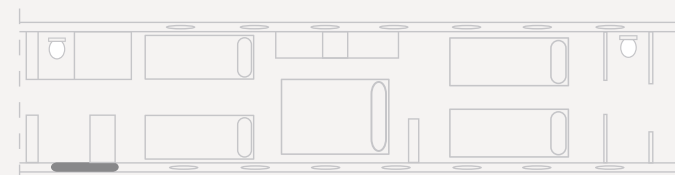

### Prestaciones

Longitud de cabina: 15,27 m  
Anchura de cabina: 2,22 m  
Altura de cabina: 1,90 m  
Tripulación: 2/3 + 1

### Performances

Cabin length: 15,27 m  
Cabin width: 2,22 m  
Cabin height: 1,90 m  
Crew: 2/3 + 1

Día / Day

Noche / Night

Fabricante • Manufacturer • GULFSTREAM