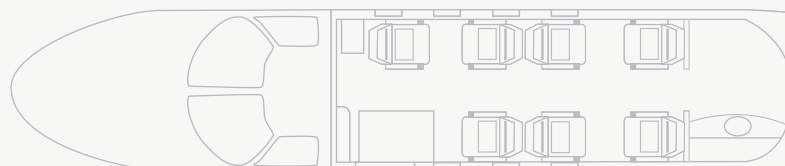

### Prestaciones

Longitud cabina: 5,28 m  
Anchura de cabina: 1,48 m  
Altura de cabina: 1,40 m  
Tripulación: 2

### Performances

Cabin Length: 5,28 m  
Cabin Width: 1,48 m  
Cabin Height: 1,40 m  
Crew: 2

Día / Day

Cessna 560

Short Range

Fabricante • Manufacturer • CESSNA