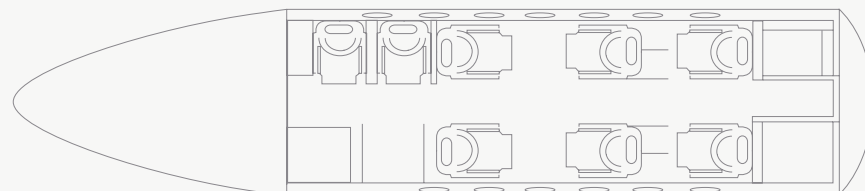

Fabricante • Manufacturer • CESSNA

 Alcance
Range
3.303 Km
1.786 Nm

 Velocidad de crucero
Cruise speed
802 Km/h
432 Kts

 Pasajeros
Passengers
8 pax

 Autonomía
Range (hours)
4,30 h

Prestaciones

Longitud de cabina: 5,67m
Anchura de cabina: 1,68m
Altura de cabina: 1,75m
Tripulación: 2 + 1

Performances

Cabin length: 5,67m
Cabin width: 1,68m
Cabin height: 1,75m
Crew: 2 + 1

 Día / Day

Citation XLS+

Medium Range

Fabricante • Manufacturer • CESSNA