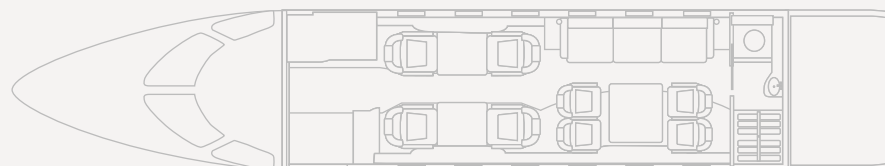

Fabricante • Manufacturer • GULFSTREAM

 Alcance
Range
6.301 Km
3.402 Nm

 Velocidad de crucero
Cruise speed
850 Km/h
459 Kts

 Pasajeros
Passengers
10 pax

 Autonomía
Range (hours)
7 h

Prestaciones
Longitud cabina: 7,44 m
Anchura de cabina: 2,18 m
Altura de cabina: 1,91 m
Tripulación: 2 + 1

Performances
Cabin Length: 7,44 m
Cabin Width: 2,18 m
Cabin Height: 1,91 m
Crew: 2 +1

 Día / Day

Gulfstream G200

Long Range

Fabricante • Manufacturer • GULFSTREAM