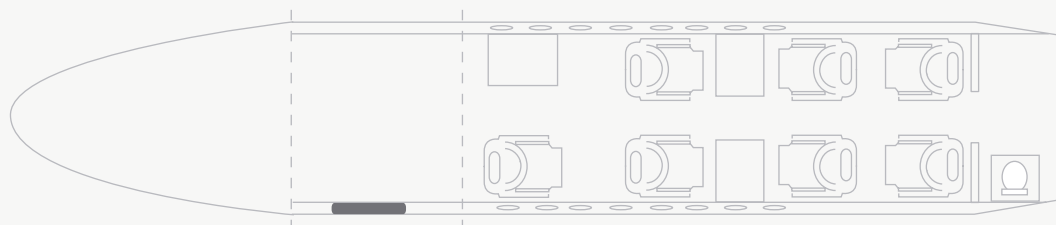

Fabricante • Manufacturer • HAWKER

 Alcance
Range
2.469 Km
1.333 Nm

 Velocidad de crucero
Cruise speed
833 Km/h
450 Kts

 Pasajeros
Passengers
7 pax

 Autonomía
Range (hours)
3,30 h

Prestaciones

Longitud cabina: 4,72 m
Anchura de cabina: 1,50 m
Altura de cabina: 1,45 m
Tripulación: 2

Performances

Cabin Length: 4,72 m
Cabin Width: 1,50 m
Cabin Heigth: 1,45 m
Crew: 2

 Día / Day

Hawker 400XP

Short Range

Fabricante • Manufacturer • HAWKER