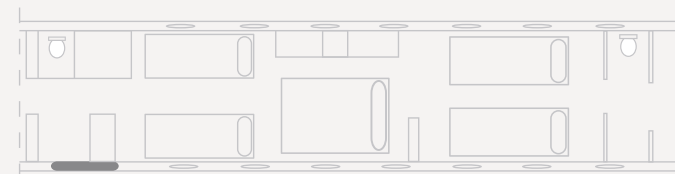

Fabricante • Manufacturer • GULFSTREAM

Alcance
Range
12.423 Km
6.708 Nm

Velocidad de crucero
Cruise speed
889 Km/h
480 Kts

Pasajeros
Passengers
15 pax

Autonomía
Range (hours)
13 h

Prestaciones

Longitud de cabina: 15,27 m
Anchura de cabina: 2,22 m
Altura de cabina: 1,90 m
Tripulación: 2/3 + 1

Performances

Cabin length: 15,27 m
Cabin width: 2,22 m
Cabin height: 1,90 m
Crew: 2/3 + 1

Día / Day

Noche / Night

Fabricante • Manufacturer • GULFSTREAM