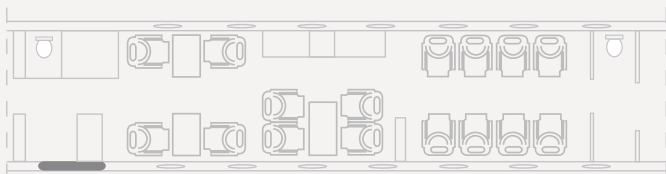

Fabricante • Manufacturer • GULFSTREAM

Alcance
Range
12.423 Km
6.708 Nm

Velocidad de crucero
Cruise speed
889 Km/h
480 Kts

Pasajeros
Passengers
15 pax

Autonomía
Range (hours)
13 h

Prestaciones

Longitud de cabina: 15,27 m
Anchura de cabina: 2,22 m
Altura de cabina: 1,90 m
Tripulación: 2/3 + 1

Performances

Cabin length: 15,27 m
Cabin width: 2,22 m
Cabin height: 1,90 m
Crew: 2/3 + 1

Día / Day

Noche / Night

Fabricante • Manufacturer • GULFSTREAM