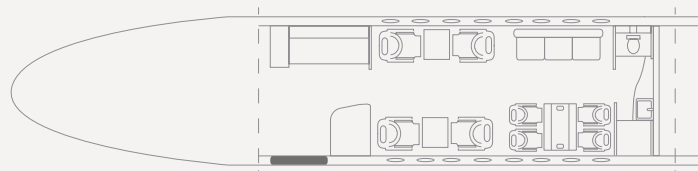

Fabricante • Manufacturer • GULFSTREAM

 Alcance
Range
6.301 Km
3.402 Nm

 Velocidad de crucero
Cruise speed
850 Km/h
459 Kts

 Pasajeros
Passengers
10 pax

 Autonomía
Range (hours)
7 h

Prestaciones

Longitud de cabina: 7,44 m
Anchura de cabina: 2,18 m
Altura de cabina: 1,91 m
Tripulación: 2 + 1

Performances

Cabin length: 7,44 m
Cabin width: 2,18 m
Cabin height: 1,91 m
Crew: 2 + 1

 Día / Day

Gulfstream G200

Long Range

Fabricante • Manufacturer • GULFSTREAM