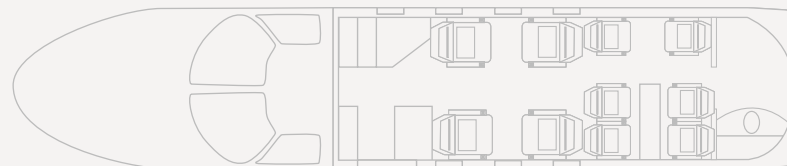

Fabricante • Manufacturer • DASSAULT

Alcance  
Range  
6.205 Km  
3.350 Nm

Velocidad de crucero  
Cruise speed  
891 Km/h  
481 Kts

Pasajeros  
Passengers  
10 pax

Autonomía  
Range (hours)  
7 h

### Prestaciones

Longitud de cabina: 7,98 m  
Anchura de cabina: 2,34 m  
Altura de cabina: 1,88 m  
Tripulación: 2 + 1

### Performances

Cabin lenght: 7,98 m  
Cabin width: 2,34 m  
Cabin height: 1,88 m  
Crew: 2 + 1

Día / Day

Falcon 2000S

Long Range

Fabricante • Manufacturer • DASSAULT