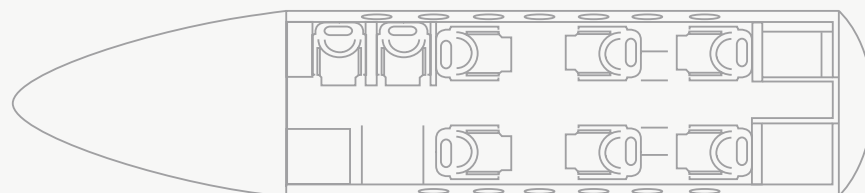

Fabricante • Manufacturer • CESSNA

 Alcance  
Range  
3.308 Km  
1.786 Nm

 Velocidad de crucero  
Cruise speed  
802 Km/h  
432 Kts

 Pasajeros  
Passengers  
8 pax

 Autonomía  
Range (hours)  
4,30 h

### Prestaciones

Longitud de cabina: 5,67m  
Anchura de cabina: 1,68m  
Altura de cabina: 1,75m  
Tripulación: 2 + 1

### Performances

Cabin length: 5,67m  
Cabin width: 1,68m  
Cabin height: 1,75m  
Crew: 2 + 1

 Día / Day

Citation XLS+

Medium Range

Fabricante • Manufacturer • CESSNA