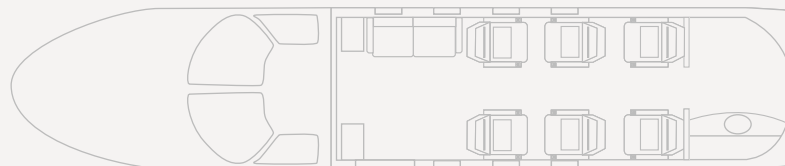

### Prestaciones

Longitud cabina: 5,69 m  
Anchura de cabina: 1,70 m  
Altura de cabina: 1,73 m  
Tripulación: 2 + 1

### Performances

Cabin Length: 5,69 m  
Cabin Width: 1,70 m  
Cabin Height: 1,73 m  
Crew: 2 + 1

Día / Day

Cessna 560XL

Short Range

Fabricante • Manufacturer • CESSNA