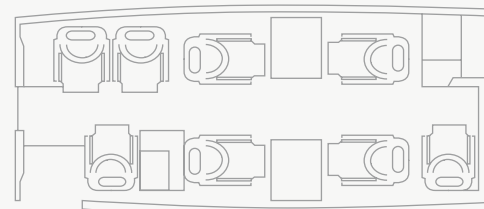

### Prestaciones

Longitud de cabina: 4,55 m  
Anchura de cabina: 1,85 m  
Altura de cabina: 1,75 m  
Tripulación: 2 + 1

### Performances

Cabin length: 4,55 m  
Cabin width: 1,85 m  
Cabin height: 1,75 m  
Crew: 2 + 1

Día / Day

Piaggio Avanti P180

Short Range

Fabricante • Manufacturer • PIAGGIO