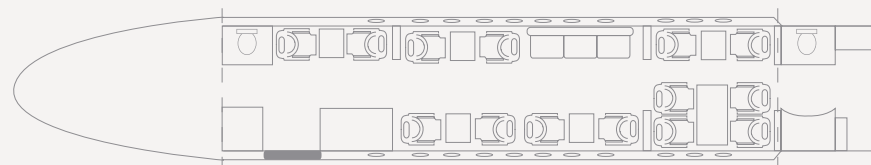

Fabricante • Manufacturer • BOMBARDIER

Alcance
Range
11.853 Km
6.400 Nm

Velocidad de crucero
Cruise speed
889 Km/h
480 Kts

Pasajeros
Passengers
15 pax

Autonomía
Range (hours)
12 h

Prestaciones

Longitud de cabina: 14,75 m
Anchura de cabina: 2,49 m
Altura de cabina: 1,90 m
Tripulación: 2/3 + 1

Performances

Cabin length: 14,75 m
Cabin width: 2,49 m
Cabin height: 1,90 m
Crew: 2/3 + 1

Día / Day

Fabricante • Manufacturer • BOMBARDIER