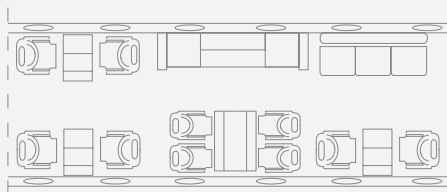

Fabricante • Manufacturer • GULFSTREAM

Alcance
Range
12.964 Km
7.000 Nm

Velocidad de crucero
Cruise speed
1.011 Km/h
562 Kts

Pasajeros
Passengers
13 pax

Autonomía
Range (hours)
12,30 h

Prestaciones

Longitud de cabina: 14,27m
Anchura de cabina: 2,59m
Altura de cabina: 1,96m
Tripulación: 2/3 + 1

Performances

Cabin length: 14,27m
Cabin width: 2,59m
Cabin height: 1,96m
Crew: 2/3 + 1

Día / Day

Noche / Night

Gulfstream G650 Ultra Long Range

Fabricante • Manufacturer • GULFSTREAM