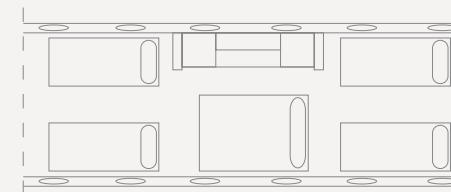

Fabricante • Manufacturer • GULFSTREAM

Alcance
Range
12.964 Km
7.000 Nm

Velocidad de crucero
Cruise speed
1.011 Km/h
562 Kts

Pasajeros
Passengers
13 pax

Autonomía
Range (hours)
12,30 h

Prestaciones

Longitud de cabina: 14,27m
Anchura de cabina: 2,59m
Altura de cabina: 1,96m
Tripulación: 2/3 + 1

Performances

Cabin length: 14,27m
Cabin width: 2,59m
Cabin height: 1,96m
Crew: 2/3 + 1

Día / Day

Noche / Night

Gulfstream G650 Ultra Long Range

Fabricante • Manufacturer • GULFSTREAM