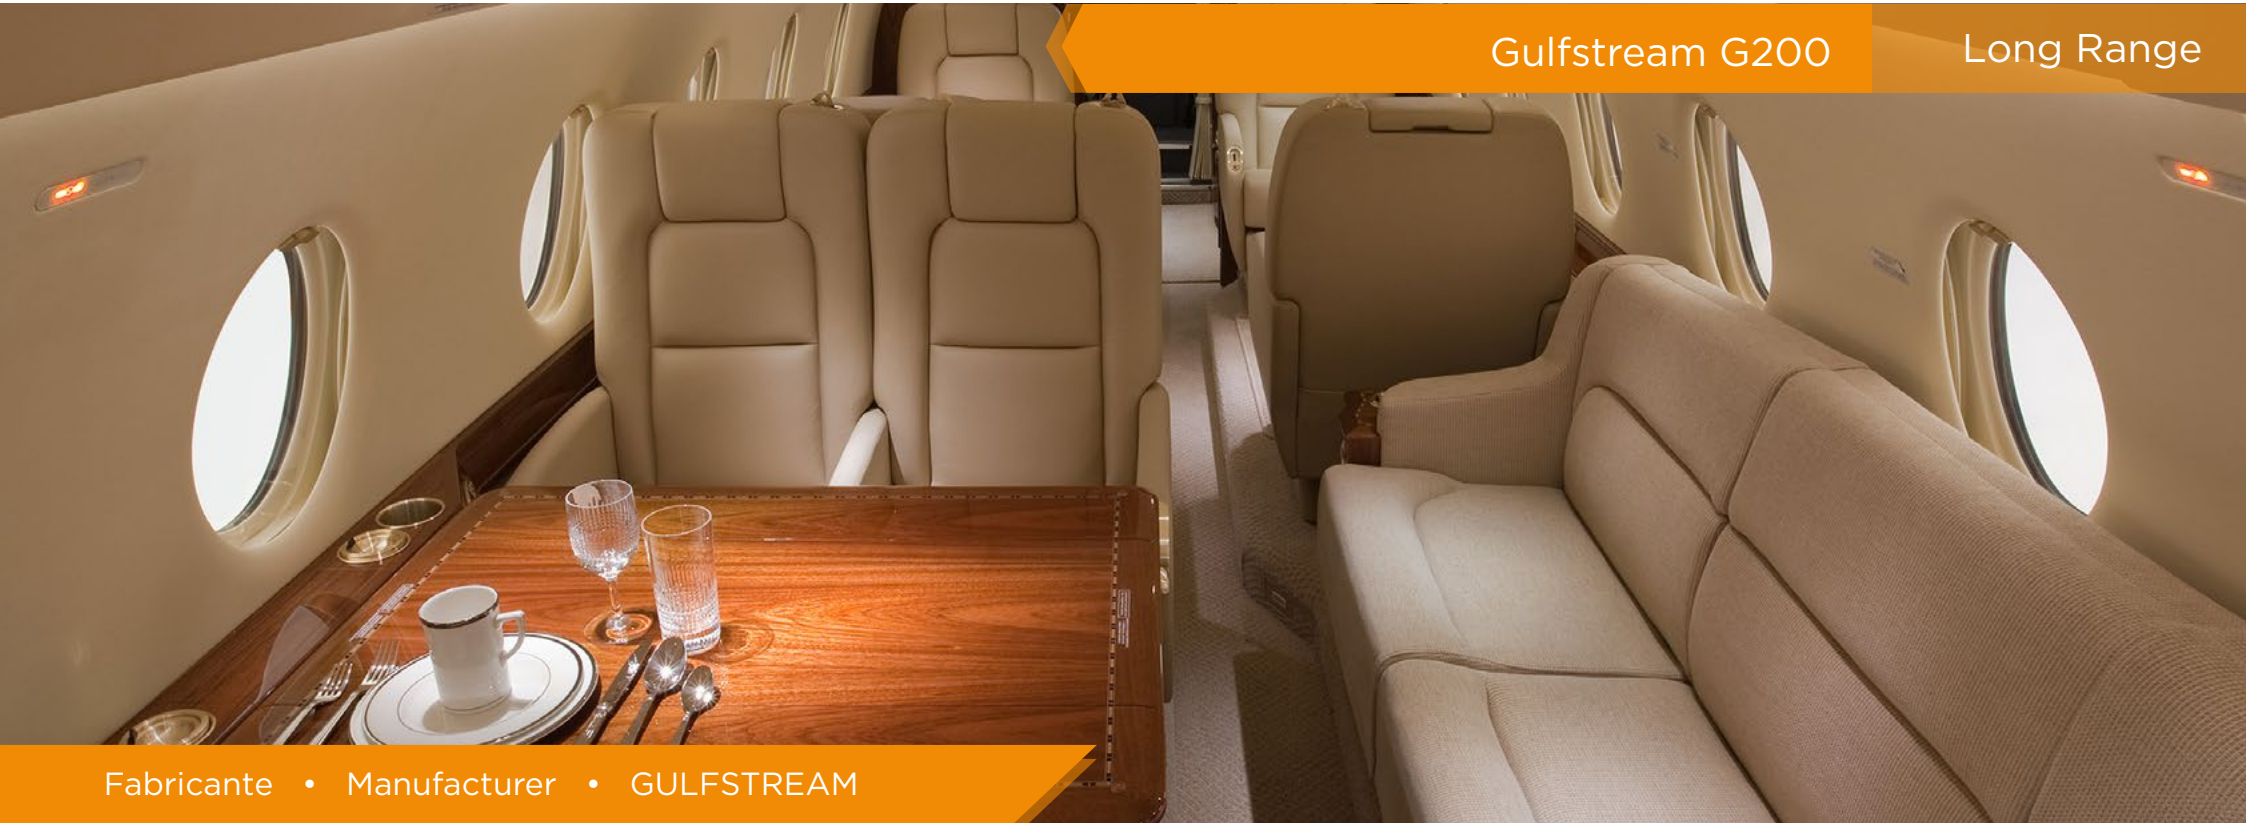

Fabricante • Manufacturer • GULFSTREAM

Alcance
Range
6.301 Km
3.402 Nm

Velocidad de crucero
Cruise speed
850 Km/h
459 Kts

Pasajeros
Passengers
10 pax

Autonomía
Range (hours)
7 h

Prestaciones

Longitud cabina: 7,44 m
Anchura de cabina: 2,18 m
Altura de cabina: 1,91 m
Tripulación: 2 + 1

Performances

Cabin Length: 7,44 m
Cabin Width: 2,18 m
Cabin Height: 1,91 m
Crew: 2 + 1

Día / Day

Gulfstream G200

Long Range

Fabricante • Manufacturer • GULFSTREAM