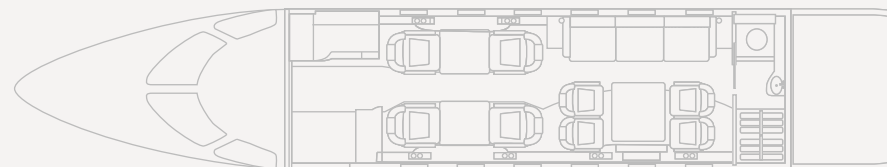

Fabricante • Manufacturer • GULFSTREAM

Alcance
Range
6.301 Km
3.402 Nm

Velocidad de crucero
Cruise speed
850 Km/h
459 Kts

Pasajeros
Passengers
10 pax

Autonomía
Range (hours)
7 h

Prestaciones

Longitud cabina: 7,44 m
Anchura de cabina: 2,18 m
Altura de cabina: 1,91 m
Tripulación: 2 + 1

Performances

Cabin Length: 7,44 m
Cabin Width: 2,18 m
Cabin Height: 1,91 m
Crew: 2 + 1

Día / Day

Gulfstream G200

Long Range

Fabricante • Manufacturer • GULFSTREAM