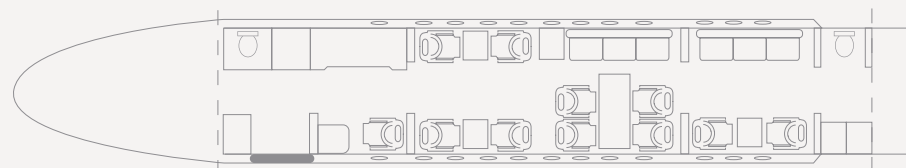

#### Prestaciones

Longitud de cabina: 14,75 m  
Anchura de cabina: 2,49 m  
Altura de cabina: 1,90 m  
Tripulación: 2/3 + 1

#### Performances

Cabin length: 14,75 m  
Cabin width: 2,49 m  
Cabin height: 1,90 m  
Crew: 2/3 + 1

Día / Day

Fabricante • Manufacturer • BOMBARDIER