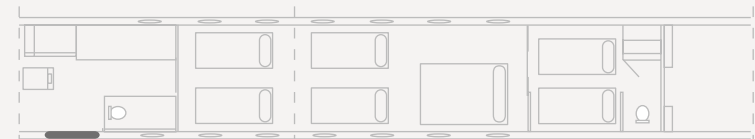

### Prestaciones

Longitud cabina: 12,27 m  
Anchura de cabina: 2,24 m  
Altura de cabina: 1,88 m  
Tripulación: 2 + 1

### Performances

Cabin Length: 12,27 m  
Cabin Width: 2,24 m  
Cabin Heigth: 1,88 m  
Crew: 2 + 1

Día / Day

Noche / Night

Fabricante • Manufacturer • GULFSTREAM