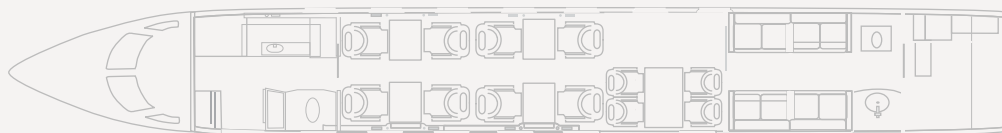

### Prestaciones

Longitud cabina: 12,27 m  
Anchura de cabina: 2,24 m  
Altura de cabina: 1,88 m  
Tripulación: 2 + 1

### Performances

Cabin Length: 12,27 m  
Cabin Width: 2,24 m  
Cabin Heigth: 1,88 m  
Crew: 2 + 1

Día / Day

Noche / Night

Fabricante • Manufacturer • GULFSTREAM