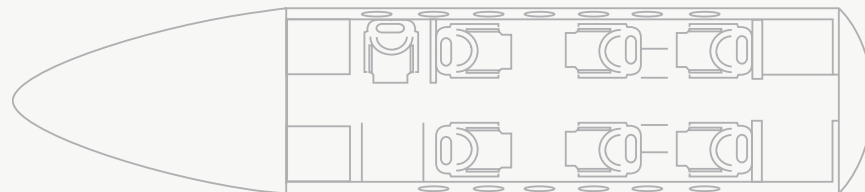

Fabricante • Manufacturer • CESSNA

 Alcance
Range
3.056 Km
1.650 Nm

 Velocidad de crucero
Cruise speed
802 Km/h
432 Kts

 Pasajeros
Passengers
6 pax

 Autonomía
Range (hours)
4,30 h

Prestaciones

Longitud de cabina: 5,67m
Anchura de cabina: 1,68m
Altura de cabina: 1,75m
Tripulación: 2 + 1

Performances

Cabin length: 5,67m
Cabin width: 1,68m
Cabin height: 1,75m
Crew: 2 + 1

 Día / Day

Citation EXCEL

Medium Range

Fabricante • Manufacturer • CESSNA