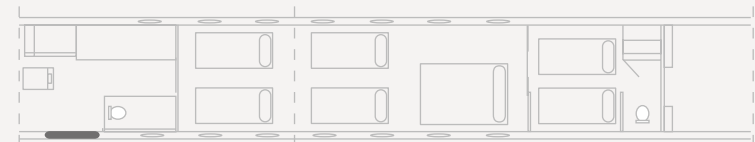

Fabricante • Manufacturer • GULFSTREAM

Alcance
Range
12.423 Km
6.708 Nm

Velocidad de crucero
Cruise speed
889 Km/h
480 Kts

Pasajeros
Passengers
18 pax

Autonomía
Range (hours)
13 h

Prestaciones

Longitud de cabina: 15,27 m
Anchura de cabina: 2,22 m
Altura de cabina: 1,90 m
Tripulación: 2/3 + 1

Performances

Cabin length: 15,27 m
Cabin width: 2,22 m
Cabin height: 1,90 m
Crew: 2/3 + 1

Día / Day

Noche / Night

Gulfstream G550 Ultra Long Range

Fabricante • Manufacturer • GULFSTREAM