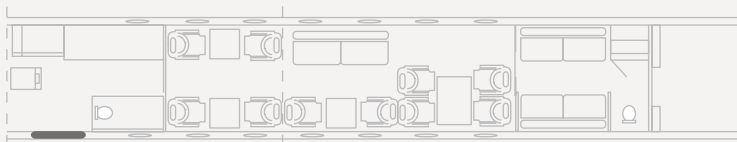

Fabricante • Manufacturer • GULFSTREAM

Alcance
Range
12.423 Km
6.708 Nm

Velocidad de crucero
Cruise speed
889 Km/h
480 Kts

Pasajeros
Passengers
18 pax

Autonomía
Range (hours)
13 h

Prestaciones

Longitud de cabina: 15,27 m
Anchura de cabina: 2,22 m
Altura de cabina: 1,90 m
Tripulación: 2/3 + 1

Performances

Cabin length: 15,27 m
Cabin width: 2,22 m
Cabin height: 1,90 m
Crew: 2/3 + 1

Día / Day

Noche / Night

Gulfstream G550 Ultra Long Range

Fabricante • Manufacturer • GULFSTREAM