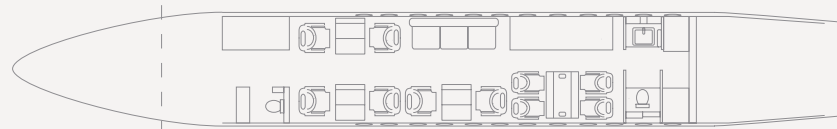

Fabricante • Manufacturer • GULFSTREAM

Alcance
Range
12.964 Km
7.000 Nm

Velocidad de crucero
Cruise speed
1.011 Km/h
562 Kts

Pasajeros
Passengers
13 pax

Autonomía
Range (hours)
12,30 h

Prestaciones

Longitud de cabina: 14,27 m
Anchura de cabina: 2,59 m
Altura de cabina: 1,95 m
Tripulación: 2/3 + 1

Performances

Cabin length: 14,27 m
Cabin width: 2,59 m
Cabin height: 1,95 m
Crew: 2/3 + 1

Día / Day

Fabricante • Manufacturer • GULFSTREAM