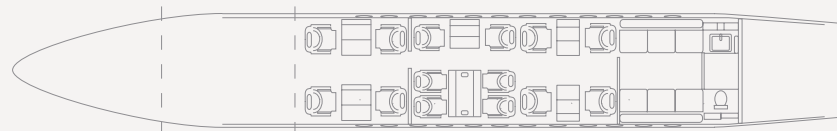

Fabricante • Manufacturer • GULFSTREAM

Alcance
Range
12.950 Km
6.708 Nm

Velocidad de crucero
Cruise speed
950 Km/h
480 Kts

Pasajeros
Passengers
18 pax

Autonomía
Range (hours)
14,5 h

Prestaciones

Longitud de cabina: 14,27 m
Anchura de cabina: 2,59 m
Altura de cabina: 1,95 m
Tripulación: 2/3 + 1

Performances

Cabin length: 14,27 m
Cabin width: 2,59 m
Cabin height: 1,95 m
Crew: 2/3 + 1

Día / Day

Fabricante • Manufacturer • GULFSTREAM