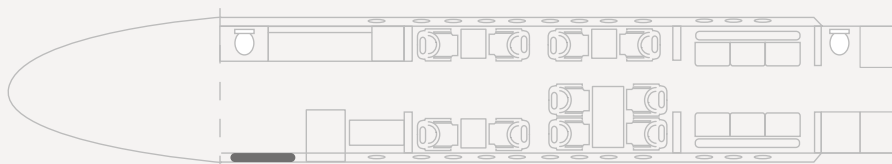

Fabricante • Manufacturer • BOMBARDIER

Alcance
Range
12.038 Km
6.500 Nm

Velocidad de crucero
Cruise speed
889 Km/h
480 Kts

Pasajeros
Passengers
15 pax

Autonomía
Range (hours)
13:30 h

Prestaciones

Longitud de cabina: 14,75 m
Anchura de cabina: 2,49 m
Altura de cabina: 1,90 m
Tripulación: 2/3 + 1

Performances

Cabin length: 14,75 m
Cabin width: 2,49 m
Cabin height: 1,90 m
Crew: 2/3 + 1

Día / Day

Noche / Night

Global 6500 Ultra Long Range

Fabricante • Manufacturer • BOMBARDIER