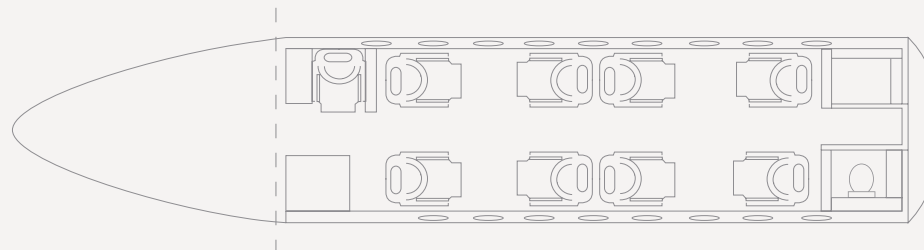

### Prestaciones

Longitud de cabina: 7,70 m  
Anchura de cabina: 1,68 m  
Altura de cabina: 1,70 m  
Tripulación: 2+1

### Performances

Cabin length: 7,70 m  
Cabin width: 1,68 m  
Cabin height: 1,70 m  
Crew: 2+1

Día / Day

Citation Sovereign+

Medium Range

Fabricante • Manufacturer • CESSNA