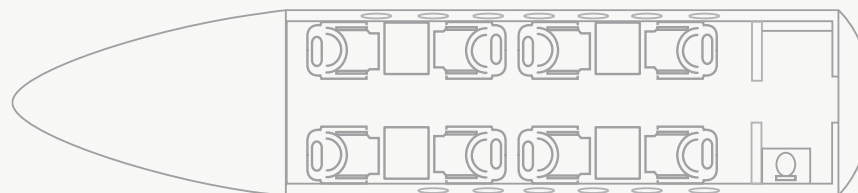

Fabricante • Manufacturer • CESSNA

 Alcance
Range
5.340 Km
2.884 Nm

 Velocidad de crucero
Cruise speed
851 Km/h
460 Kts

 Pasajeros
Passengers
8 pax

 Autonomía
Range (hours)
6,30 h

Prestaciones

Longitud de cabina: 7,70 m
Anchura de cabina: 1,68 m
Altura de cabina: 1,73 m
Tripulación: 2 + 1

Performances

Cabin lenght: 7,70 m
Cabin width: 1,68 m
Cabin height: 1,73 m
Crew: 2 + 1

 Día / Day

Citation Sovereign

Medium Range

Fabricante • Manufacturer • CESSNA