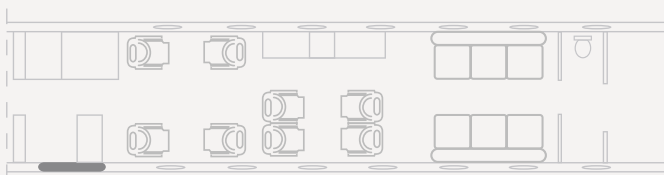

Fabricante • Manufacturer • DASSAULT

 Alcance
Range
10.000 Km
5.400 Nm

 Velocidad de crucero
Cruise speed
880 Km/h
480 Kts

 Pasajeros
Passengers
12 pax

 Autonomía
Range (hours)
12:15 h

Prestaciones

Longitud de cabina: 11,91 m
Anchura de cabina: 2,34 m
Altura de cabina: 1,88 m
Tripulación: 2 + 1

Performances

Cabin length: 11,91 m
Cabin width: 2,34 m
Cabin height: 1,88 m
Crew: 2 + 1

 Día / Day

 Noche / Night

Fabricante • Manufacturer • DASSAULT