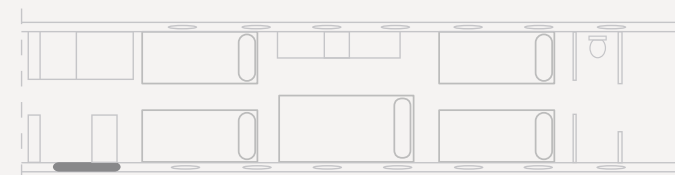

Fabricante • Manufacturer • DASSAULT

 Alcance
Range
10.000 Km
5.400 Nm

 Velocidad de crucero
Cruise speed
880 Km/h
480 Kts

 Pasajeros
Passengers
12 pax

 Autonomía
Range (hours)
12:15 h

Prestaciones

Longitud de cabina: 11,91 m
Anchura de cabina: 2,34 m
Altura de cabina: 1,88 m
Tripulación: 2 + 1

Performances

Cabin length: 11,91 m
Cabin width: 2,34 m
Cabin height: 1,88 m
Crew: 2 + 1

 Día / Day

 Noche / Night

Fabricante • Manufacturer • DASSAULT