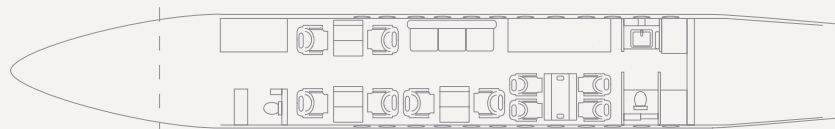

Fabricante • Manufacturer • GULFSTREAM

Alcance  
Range  
12.964 Km  
7.000 Nm

Velocidad de crucero  
Cruise speed  
1.011 Km/h  
562 Kts

Pasajeros  
Passengers  
13 pax

Autonomía  
Range (hours)  
12,30 h

### Prestaciones

Longitud de cabina: 14,27 m  
Anchura de cabina: 2,59 m  
Altura de cabina: 1,95 m  
Tripulación: 2/3 + 1

### Performances

Cabin length: 14,27 m  
Cabin width: 2,59 m  
Cabin height: 1,95 m  
Crew: 2/3 + 1

Día / Day

Fabricante • Manufacturer • GULFSTREAM