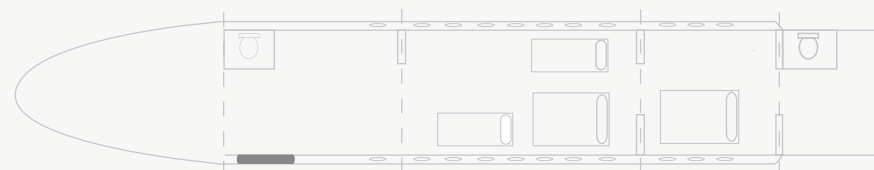

Fabricante • Manufacturer • BOMBARDIER

Alcance
Range
11.853 Km
6.400 Nm

Velocidad de crucero
Cruise speed
889 Km/h
480 Kts

Pasajeros
Passengers
15 pax

Autonomía
Range (hours)
12 h

Prestaciones

Longitud de cabina: 14,75 m
Anchura de cabina: 2,49 m
Altura de cabina: 1,90 m
Tripulación: 2/3 + 1

Performances

Cabin length: 14,75 m
Cabin width: 2,49 m
Cabin height: 1,90 m
Crew: 2/3 + 1

Día / Day

Noche / Night

Global Express

Ultra Long Range

Fabricante • Manufacturer • BOMBARDIER