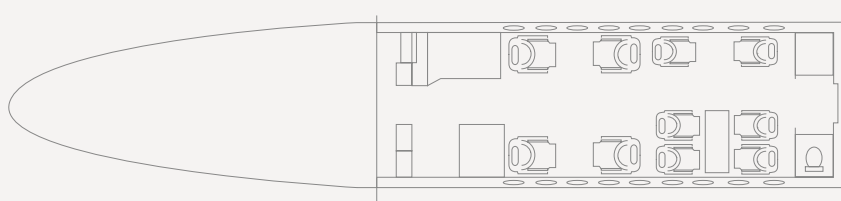

Fabricante • Manufacturer • DASSAULT

Alcance
Range
7.408 Km
4.000 Nm

Velocidad de crucero
Cruise speed
850 Km/h
459 Kts

Pasajeros
Passengers
10 pax

Autonomía
Range (hours)
8,30 h

Prestaciones

Longitud de cabina: 7,98m
Anchura de cabina: 4,34m
Altura de cabina: 1,88m
Tripulación: 2 + 1

Performances

Cabin length: 7,98m
Cabin width: 4,34m
Cabin height: 1,88m
Crew: 2 + 1

Día / Day

Noche / Night

Falcon 2000LX

Long Range

Fabricante • Manufacturer • DASSAULT