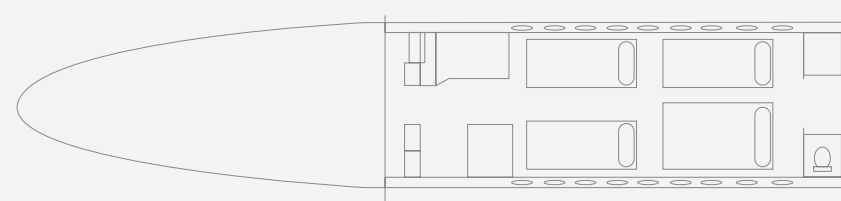

Fabricante • Manufacturer • DASSAULT

Alcance
Range
7.408 Km
4.000 Nm

Velocidad de crucero
Cruise speed
850 Km/h
459 Kts

Pasajeros
Passengers
10 pax

Autonomía
Range (hours)
8,30 h

Prestaciones

Longitud de cabina: 7,98m
Anchura de cabina: 4,34m
Altura de cabina: 1,88m
Tripulación: 2 + 1

Performances

Cabin length: 7,98m
Cabin width: 4,34m
Cabin height: 1,88m
Crew: 2 + 1

Día / Day

Noche / Night

Falcon 2000LX

Long Range

Fabricante • Manufacturer • DASSAULT