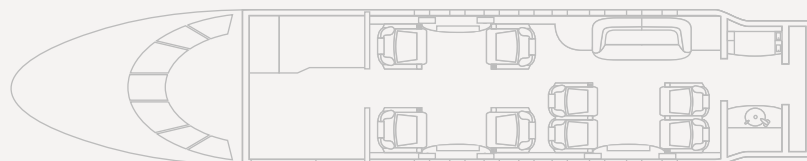

Fabricante • Manufacturer • DASSAULT

Alcance
Range
7.408 Km
4.000 Nm

Velocidad de crucero
Cruise speed
850 Km/h
459 Kts

Pasajeros
Passengers
8 pax

Autonomía
Range (hours)
8,30 h

Prestaciones

Longitud cabina: 7,98 m
Anchura de cabina: 2,34 m
Altura de cabina: 1,88 m
Tripulación: 2 + 1

Performances

Cabin Length: 7,98 m
Cabin Width: 2,34 m
Cabin Height: 1,88 m
Crew: 2 + 1

Día / Day

Noche / Night

Falcon 2000LX

Long Range

Fabricante • Manufacturer • DASSAULT