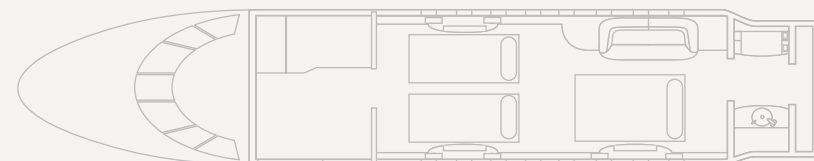

Fabricante • Manufacturer • DASSAULT

Alcance
Range
7.408 Km
4.000 Nm

Velocidad de crucero
Cruise speed
850 Km/h
459 Kts

Pasajeros
Passengers
8 pax

Autonomía
Range (hours)
8,30 h

Prestaciones

Longitud cabina: 7,98 m
Anchura de cabina: 2,34 m
Altura de cabina: 1,88 m
Tripulación: 2 + 1

Performances

Cabin Length: 7,98 m
Cabin Width: 2,34 m
Cabin Height: 1,88 m
Crew: 2 + 1

Día / Day

Noche / Night

Falcon 2000LX

Long Range

Fabricante • Manufacturer • DASSAULT