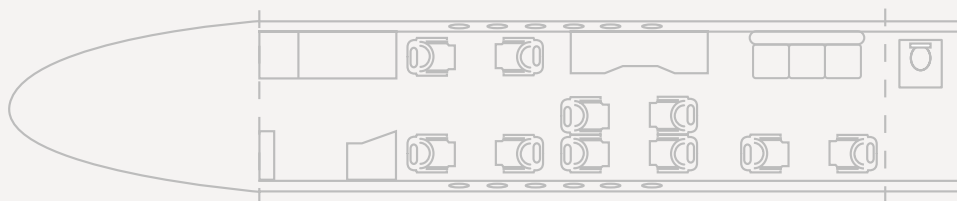

Fabricante • Manufacturer • EMBRAER

Alcance
Range
5.964 Km
3.220 Nm

Velocidad de crucero
Cruise speed
830 Km/h
460 Kts

Pasajeros
Passengers
13 pax

Autonomía
Range (hours)
7:00 h

Prestaciones

Longitud de cabina: 15,19 m
Anchura de cabina: 2,11 m
Altura de cabina: 1,83 m
Tripulación: 2 + 1

Performances

Cabin length: 15,19 m
Cabin width: 2,11 m
Cabin height: 1,83 m
Crew: 2 + 1

Día / Day

Noche / Night

Legacy 650

Long Range

Fabricante • Manufacturer • EMBRAER