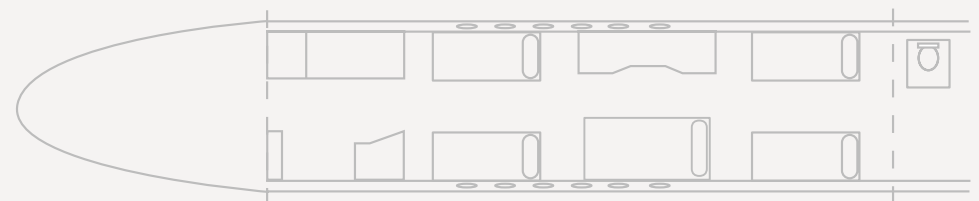

Fabricante • Manufacturer • EMBRAER

Alcance
Range
5.964 Km
3.220 Nm

Velocidad de crucero
Cruise speed
830 Km/h
460 Kts

Pasajeros
Passengers
13 pax

Autonomía
Range (hours)
7:00 h

Prestaciones

Longitud de cabina: 15,19 m
Anchura de cabina: 2,11 m
Altura de cabina: 1,83 m
Tripulación: 2 + 1

Performances

Cabin length: 15,19 m
Cabin width: 2,11 m
Cabin height: 1,83 m
Crew: 2 + 1

Día / Day

Noche / Night

Legacy 650

Long Range

Fabricante • Manufacturer • EMBRAER