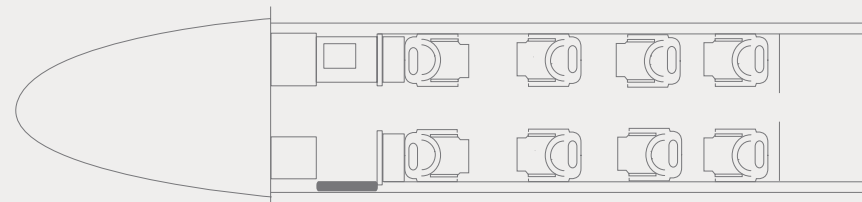

Fabricante • Manufacturer • PILATUS

Alcance
Range
1.500Nm
2.774KM

Velocidad de crucero
Cruise speed
440 Ktas
815Km/h

Pasajeros
Passengers
7 + 1 pax

Autonomía
Range (hours)
4:30 h

Prestaciones

Longitud de cabina: 7,01 m
Anchura de cabina: 1,69 m
Altura de cabina: 1,55 m
Tripulación: 2 + 1

Performances

Cabin length: 23ft
Cabin width: 5ft 7in
Cabin height: 5ft 1in
Crew: 2 + 1

Día / Day

Pilatus PC24

Short Range

Fabricante • Manufacturer • PILATUS