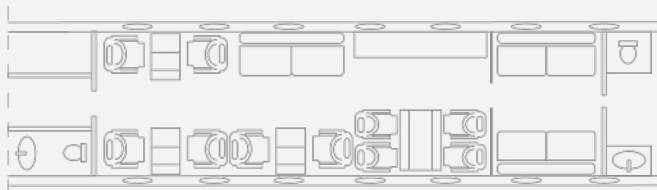

### Prestaciones

Longitud de cabina: 15,27m  
Anchura de cabina: 4,22m  
Altura de cabina: 1,90m  
Tripulación: 2/3 + 1

### Performances

Cabin length: 15,27m  
Cabin width: 4,22m  
Cabin height: 1,90m  
Crew: 2/3 + 1

Día / Day

Noche / Night

Fabricante • Manufacturer • GULFSTREAM