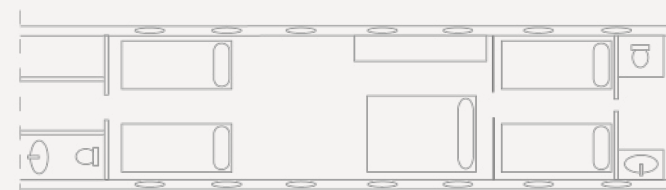

### Prestaciones

Longitud de cabina: 15,27m  
Anchura de cabina: 4,22m  
Altura de cabina: 1,90m  
Tripulación: 2/3 + 1

### Performances

Cabin length: 15,27m  
Cabin width: 4,22m  
Cabin height: 1,90m  
Crew: 2/3 + 1

Día / Day

Noche / Night

Fabricante • Manufacturer • GULFSTREAM