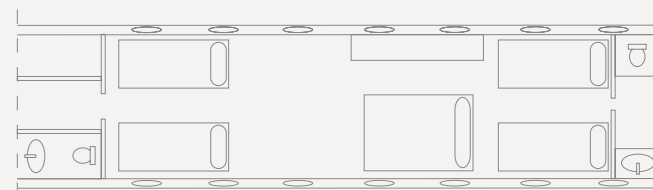

Fabricante • Manufacturer • GULFSTREAM

Alcance
Range
12.423 Km
6.708 Nm

Velocidad de crucero
Cruise speed
889 Km/h
480 Kts

Pasajeros
Passengers
15 pax

Autonomía
Range (hours)
13 h

Prestaciones

Longitud de cabina: 15,27m
Anchura de cabina: 4,22m
Altura de cabina: 1,90m
Tripulación: 2/3 + 1

Performances

Cabin length: 15,27m
Cabin width: 4,22m
Cabin height: 1,90m
Crew: 2/3 + 1

Día / Day

Noche / Night

Fabricante • Manufacturer • GULFSTREAM