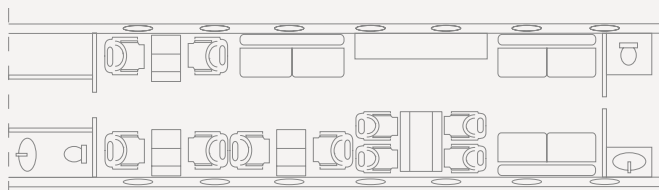

Fabricante • Manufacturer • GULFSTREAM

Alcance
Range
12.423 Km
6.708 Nm

Velocidad de crucero
Cruise speed
889 Km/h
480 Kts

Pasajeros
Passengers
15 pax

Autonomía
Range (hours)
13 h

Prestaciones

Longitud de cabina: 15,27m
Anchura de cabina: 4,22m
Altura de cabina: 1,90m
Tripulación: 2/3 + 1

Performances

Cabin length: 15,27m
Cabin width: 4,22m
Cabin height: 1,90m
Crew: 2/3 + 1

Día / Day

Noche / Night

Fabricante • Manufacturer • GULFSTREAM