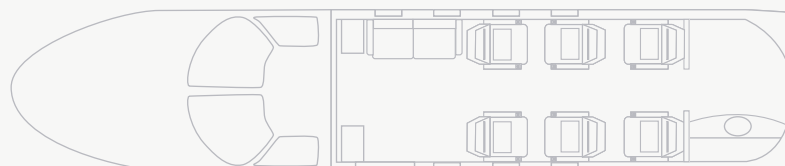

Fabricante • Manufacturer • CESSNA

Alcance
Range
3.852 Km
2.080 Nm

Velocidad de crucero
Cruise speed
795 Km/h
429 Kts

Pasajeros
Passengers
8 pax

Autonomía
Range (hours)
5 h

Prestaciones

Longitud cabina: 5,69 m
Anchura de cabina: 1,70 m
Altura de cabina: 1,73 m
Tripulación: 2 + 1

Performances

Cabin Length: 5,69 m
Cabin Width: 1,70 m
Cabin Height: 1,73 m
Crew: 2 + 1

Día / Day

Cessna 560XL

Short Range

Fabricante • Manufacturer • CESSNA