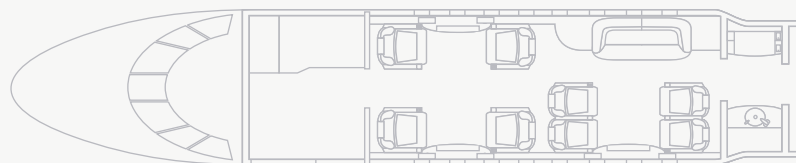

Fabricante • Manufacturer • DASSAULT

 Alcance
Range
7.408 Km
4.000 Nm

 Velocidad de crucero
Cruise speed
850 Km/h
459 Kts

 Pasajeros
Passengers
8 pax

 Autonomía
Range (hours)
8,30 h

Prestaciones

Longitud cabina: 7,98 m
Anchura de cabina: 2,34 m
Altura de cabina: 1,88 m
Tripulación: 2 + 1

Performances

Cabin Length: 7,98 m
Cabin Width: 2,34 m
Cabin Height: 1,88 m
Crew: 2 + 1

 Día / Day

Falcon 2000LX

Long Range

Fabricante • Manufacturer • DASSAULT