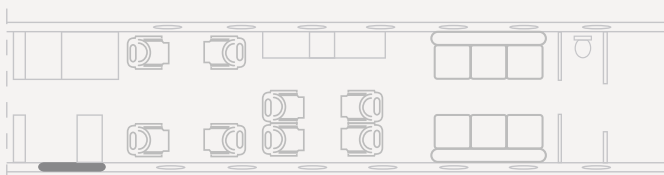

Fabricante • Manufacturer • DASSAULT

 Alcance
Range
10.000 Km
5.400 Nm

 Velocidad de crucero
Cruise speed
760 Km/h
450 Kts

 Pasajeros
Passengers
12 pax

 Autonomía
Range (hours)
12:15 h

Prestaciones

Longitud de cabina: 14,90 m
Anchura de cabina: 1,86 m
Altura de cabina: 1,83 m
Tripulación: 2 + 1

Performances

Cabin length: 14,90 m
Cabin width: 1,86 m
Cabin height: 1,83 m
Crew: 2 + 1

 Día / Day

 Noche / Night

Fabricante • Manufacturer • DASSAULT