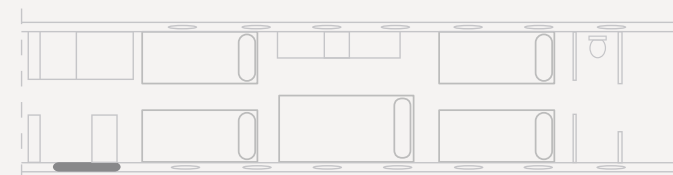

Fabricante • Manufacturer • DASSAULT

 Alcance
Range
10.000 Km
5.400 Nm

 Velocidad de crucero
Cruise speed
760 Km/h
450 Kts

 Pasajeros
Passengers
12 pax

 Autonomía
Range (hours)
12:15 h

Prestaciones

Longitud de cabina: 14,90 m
Anchura de cabina: 1,86 m
Altura de cabina: 1,83 m
Tripulación: 2 + 1

Performances

Cabin length: 14,90 m
Cabin width: 1,86 m
Cabin height: 1,83 m
Crew: 2 + 1

 Día / Day

 Noche / Night

Fabricante • Manufacturer • DASSAULT